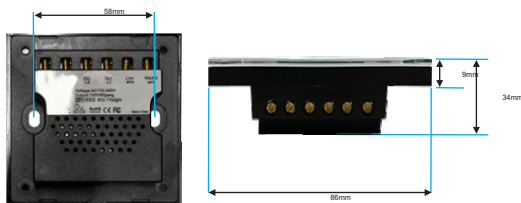

Indoor Communicate Distance

< 10 Meter

RF Parameter

WiFi 2.4GHz

Rated Power (capacitance load)

Gang : < 1000W

Dimension:

86*86*34

Power Input:

240VAC/50Hz~60Hz

کلید لمسی چهار پل هوشمند

کلید های لمسی هوشمند سری WiFi بدون نیاز به کنترلر مرکزی به صورت مستقیم به مودم های WiFi متصل شده و در داخل منزل از طریق WiFi و در خارج از منزل از طریق اینترنت قابل کنترل میباشد .

در این سری محصول کلید های لمسی تک پل و دو پل قابل نصب در قوطی کلید های ایرانی بوده و کلید های سه پل ، چهار پل و هشت پل در قوطی های مخصوص هوشمند نصب میگردد. خروجی کلید ها در مدل تک پل ، دو پل ، سه پل ، چهار پل و هشت پل تماما از رله استفاده شده است .

این سری از کلید های هوشمند دارای مدارات اندازه گیری ولتاژ و میزان مصرف نیز میباشد .

تمامی کلید های هوشمند در این سری محصولات قابلیت استفاده در سناریو و منطق های کنترلی را داشته و همچنین فرامین کنترلی از دستیار صوتی Google assistant و Amazon alexa را میتواند اجرا نماید.