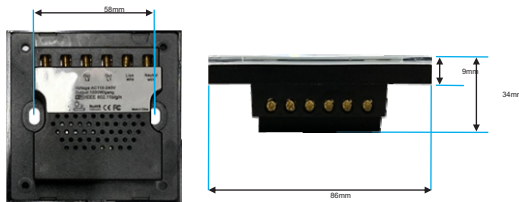

WiFi 3 Gang Touch Switch

کلید لمسی سه پل هوشمند

Indoor Communicate Distance

< 10 Meter

RF Parameter

WiFi 2.4GHz

Rated Power (capacitance load)

Gang : < 1000W

Dimension:

86*86*34

Power Input:

240VAC/50Hz~60Hz

کلید های لمسی هوشمند سری WiFi بدون نیاز به کنترلر مرکزی به صورت مستقیم به مودم های WiFi متصل شده و در داخل منزل از طریق WiFi و در خارج از منزل از طریق اینترنت قابل کنترل میباشد .
در این سری محصول کلید های لمسی تک پل و دو پل قابل نصب در قوطی کلید های ایرانی بوده و کلید های سه پل ، چهار پل و هشت پل در قوطی های مخصوص هوشمند نصب میگردد. خروجی کلید ها در مدل تک پل ، دو پل ، سه پل ، چهار پل و هشت پل تماما از رله استفاده شده است .
این سری از کلید های هوشمند دارای مدارات اندازه گیری ولتاژ و میزان مصرف نیز میباشد .

تمامی کلید های هوشمند در این سری محصولات قابلیت استفاده در سناریو و منطق های کنترلی را داشته و همچنین فرامین کنترلی از دستیار صوتی Google assistant و Amazon alexa را میتواند اجرا نماید.