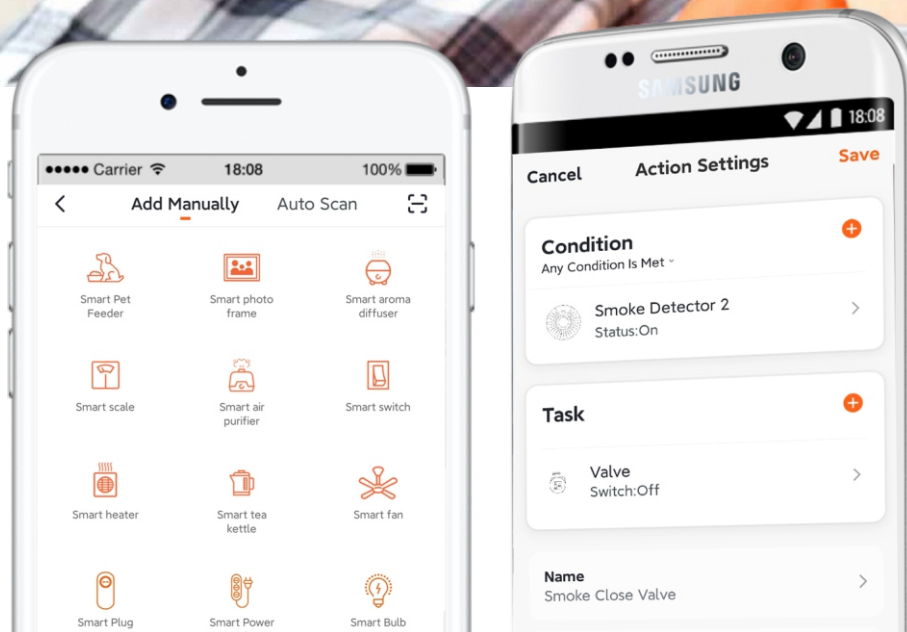

این محصول برای کنترل خطوط تابلویی مانند روشنایی، آبیاری، پرده و کرکره های برقی، موتور های الکتریکی، کنترل درب ورودی، کنترل سیستم های سرمایش گرمایش، کنترل خطوط اصلی برق مصرفی، ایجاد فرمان رله ای برای کنترل تجهیزات باغ و استخر و تبدیل هرگونه کلید تابلویی به یک فرمان هوشمند و قابل برنامه ریزی در نرم افزار اسمارت مایر و کنترل آن از طریق اینترنت استفاده میشود.

Get it on
Google play

Download on the
App Store

نرم افزار هوشمند

نرم افزار خانه هوشمند به شما این امکان را میدهد که برای هر یک از فضاها یک صفحه مخصوص تعریف کرده و تمامی تجهیزات قابل کنترل در آن فضا را به آن اضافه کنید. این نرم افزار به صورت خودکار خروج شما از منزل را متوجه شده و کنترل خانه هوشمند را از طریق اینترنت در اختیار شما قرار میدهد.

کاربران میتوانند به تعداد دلخواه سناریو، برنامه زمانبندی و لاجیک های کنترلی تعریف کرده و کارکرد دستگاه های مختلف را با پارامترهایی از قبیل وضعیت آب و هوا، شدت وزش باد، دما و رطوبت، لوکیشن، طلوع و غروب خورشید، ترکیب کند. این نرم افزار به کاربر این امکان را میدهد که تجهیزات خانه هوشمند را به دستیارهای صوتی مانند Google assistant و Amazon alexa لینک کرده و برای روشن و خاموش کردن آنها از دستورات صوتی استفاده کند. در این برنامه کاربران میتوانند به چندین پروژه مختلف با سطوح مختلف دسترسی داشته باشند به عنوان مثال فردی برای منزل خود Admin و برای مشاعات ساختمان سطح دسترسی User دارد این فرد در قسمت مربوط به منزل امکان تغییرات، حذف و اضافه کردن مازول های مختلف را دارد اما در قسمت مشاعات فقط استفاده کننده خواهد بود تمامی تنظیمات بر روی حساب کاربری فرد در سرور ذخیره شده و با حذف برنامه از داخل گوشی از بین نمیرود.