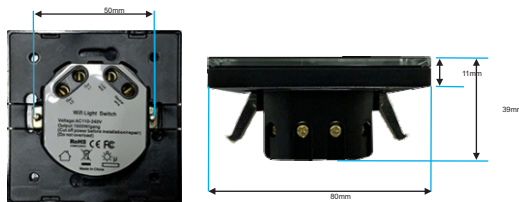

WiFi Dimmer Touch Switch

Indoor Communicate Distance

< 10 Meter

RF Parameter

WiFi 2.4GHz

Rated Power (capacitance load)

Gang : < 1000W

Dimension:

80*80*39

Power Input:

240VAC/50Hz~60Hz

کلید دایمر هوشمند

کلید های لمسی هوشمند سری WiFi بدون نیاز به کنترلر مرکزی به صورت مستقیم به مودم های WiFi متصل شده و در داخل منزل از طریق WiFi و در خارج از منزل از طریق اینترنت قابل کنترل میباشد. کلید دایمر هوشمند قابل نصب در قوطی کلید های ایرانی میباشد و میتواند سر خط های روشنایی با قابلیت دایمر را کنترل نماید. این سری از کلید های هوشمند دارای مدارات اندازه گیری ولتاژ و میزان مصرف نیز میباشد.

تمامی کلید های هوشمند در این سری محصولات قابلیت استفاده در سناریو و منطق های کنترلی را داشته و همچنین فرامین کنترلی از دستیار صوتی Google assistant و Amazon alexa را میتواند اجرا نماید.