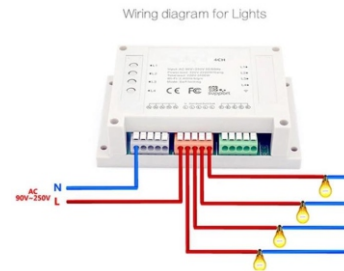

چهار کانال فیدبک دار ماژول رله ای

ماژول رله ای ۴ کانال فیدبک دار دارای خروجی های رله ای کاملا ایزوله و پورت های NC, COM, NO برای هر یک از خروجی ها است. توان خروجی هر رله ۱۶ آمپر ولتاژ ۲۴۰ ولت میباشد.

در مدل جدید این محصول امکان تحریک خروجی ها توسط کلیدهای فشاری روی محصول فراهم شده است. کاربر میتواند با فشردن این کلید ها، خروجی ها را به صورتی دستی کنترل کند همچنین فیدبک روشن و خاموش بودن رله را داخل نرم افزار مشاهده نماید.

این محصول برای کنترل خطوط تابلویی مانند روشنایی، آبیاری، پرده و کرکره های برقی، موتور های الکتریکی، کنترل درب ورودی، کنترل سیستم های سرمایش گرمایش، کنترل خطوط اصلی برق مصرفی، ایجاد فرمان رله ای برای کنترل تجهیزات باغ و استخر و تبدیل هرگونه کلید تابلویی به یک فرمان هوشمند و قابل برنامه ریزی در نرم افزار اسمارت مایر و کنترل آن از طریق اینترنت استفاده میشود.