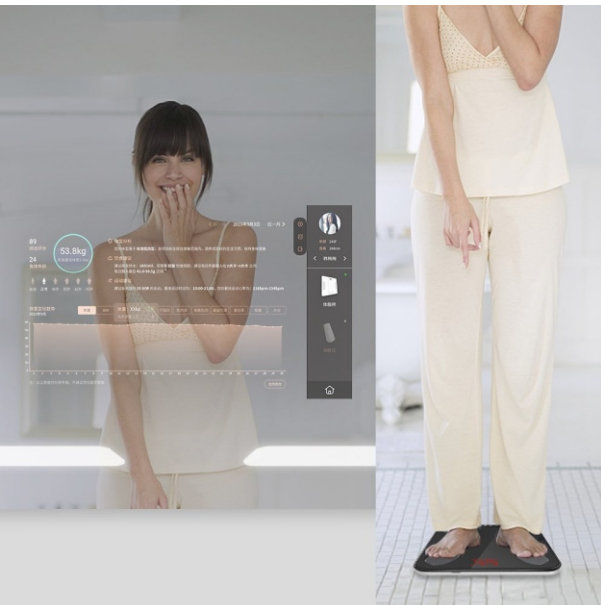

از سری محصولات مربوط به نورپردازی هوشمند میتوان به ریسسه های RGBW اشاره کرد با استفاده از این محصول کاربر میتواند در قسمت های مختلف پروژه از نور های خطی با قابلیت تنظیم رنگ و شدت نور بهره ببرد. همچنین لامپ های RGBW میتواند در سربیش های استاندارد نصب شده و به غیر از نور طبیعی با دمای قابل تنظیم ، رنگ های مختلفی را برای استفاده در نورپردازی محیط به کاربر ارائه دهد .
این محصولات سناریو پذیر بوده و مستقیم برو روی شبکه و ایفای قابل نصب میباشد.
این سری از محصولات نیز با دستیار های صوتی مختلف قابل دسترس میباشد.

پرده برقی هوشمند در ابعاد مختلف برای وزن های مختلف پرده ارائه میگردد.
کاربر میتواند از این محصول در سناریو های مختلف همچنین برنامه زمان بندی و لاجیک های کنترلی استفاده کند.
قابلیت فیدبک (نمایش میزان باز و یا بسته بودن پرده) از آپشن هایی است که این محصول را از سایر محصولات متمایز میکند .
این محصول با دستیار های صوتی مختلف قابل کنترل و مانیتور میباشد.

Smart Mirror

Intelligent health management

آینه هوشمند

آینه هوشمند دارای سیستم عامل اندروید بوده و در سایز های مختلف ارائه شده است .
این محصول همراه با یک ترازو هوشمند برای اندازه گیری وزن و نمایش آن بر روی آینه هوشمند و اپلیکیشن های مخصوص ورزشی ارائه میشود .
همچنین به دلیل داشتن اسپیکر داخلی قوی در زمان ورزش نیاز شما را به داشتن یک موزیک پلیر تامین میکند .
با توجه به رنج وسیع از اپلیکیشن های قابل نصب بر روی این محصول در زمان استفاده از سرویس بهداشتی کاربر میتواند از وضعیت ترافیک مسیریار تا وضعیت آب و هوای پیش رو را مطلع شود .