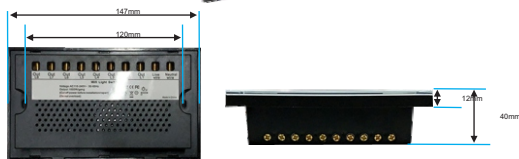

WiFi 8 Gang Touch Switch

کلید لمسی هشت پل هوشمند

Indoor Communicate Distance

< 10 Meter

RF Parameter

WiFi 2.4GHz

Rated Power (capacitance load)

Gang : < 1000W

Dimension:

147*86*40

Power Input:

240VAC/50Hz~60Hz

کلید های لمسی هوشمند سری WiFi بدون نیاز به کنترلر مرکزی به

صورت مستقیم به مودم های WiFi متصل شده و در داخل منزل از طریق

WiFi و در خارج از منزل از طریق اینترنت قابل کنترل میباشد .

در این سری محصول کلید های لمسی تک پل و دو پل قابل نصب در قوطی

کلید های ایرانی بوده و کلید های سه پل ، چهار پل و هشت پل در قوطی

های مخصوص هوشمند نصب میگردد. خروجی کلید ها در مدل تک پل ، دو

پل ، سه پل ، چهار پل و هشت پل تماما از رله استفاده شده است .

این سری از کلید های هوشمند دارای مدارات اندازه گیری ولتاژ و میزان

مصرف نیز میباشد .

تمامی کلید های هوشمند در این سری محصولات قابلیت استفاده در

سناریو و منطق های کنترلی را داشته و همچنین فرامین کنترلی از دستیار

صوتی Google assistant و Amazon alexa را میتواند اجرا نماید.