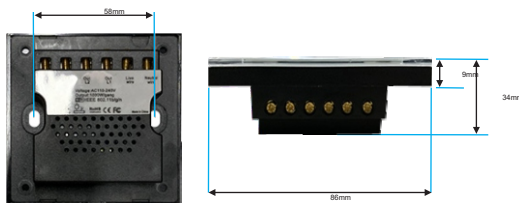

16A

Dimension:

147*86*40

Power Input:

240VAC/50Hz~60Hz

کلید های لمسی هوشمند سری WiFi بدون نیاز به کنترلر مرکزی به صورت مستقیم به مودم های WiFi متصل شده و در داخل منزل از طریق WiFi و در خارج از منزل از طریق اینترنت قابل کنترل میباشد .
در این سری محصول کلید های لمسی در قوطی های مخصوص هوشمند نصب میگردد . خروجی قسمت چهارپل رله ای بوده و خروجی پریز از توان خروجی باتری برخوردار است.
این سری از کلید های هوشمند دارای مدارات اندازه گیری ولتاژ و میزان مصرف نیز میباشد .
تمامی کلید های هوشمند در این سری محصولات قابلیت استفاده در سناریو و منطق های کنترلی را داشته و همچنین فرامین کنترلی از دستیار صوتی Google assistant و Amazon alexa را میتواند اجرا نماید.