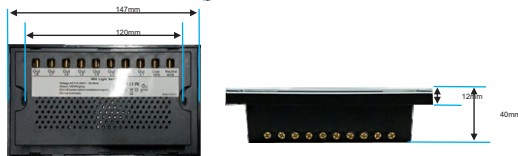

WiFi 2 Smart Outlet Fusion

USB پریز هوشمند ترکیبی به همراه شارژر

Indoor Communicate Distance

< 10 Meter

RF Parameter

WiFi 2.4GHz

Rated Power (capacitance load)

16A

Dimension:

147*86*40

Power Input:

240VAC/50Hz~60Hz

پریز هوشمند سری WiFi بدون نیاز به کنترلر مرکزی به صورت مستقیم به مودم های WiFi متصل شده و در داخل منزل از طریق WiFi و در خارج از منزل از طریق اینترنت قابل کنترل میباشد. در این محصول تمامی دوشاخه ها با استاندارد های مختلف بین المللی پشتیبانی میشود همچنین این محصول دارای خروجی USB برای اتصال شارژر های مختلف میباشد.

این سری از پریز های هوشمند دارای مدارات اندازه گیری ولتاژ و میزبان مصرف نیز میباشد.

خروجی برق هم از طریق اپلیکیشن و هم به صورت دستی از روی کلید تعبیه شده روی این محصول امکان پذیر میباشد.

تمامی پریز های هوشمند در این سری محصولات قابلیت استفاده در سناریو و منطق های کنترلی را داشته و همچنین فرامین کنترلی از دستیار صوتی Google assistant و Amazon alexa را میتواند اجرا نماید.