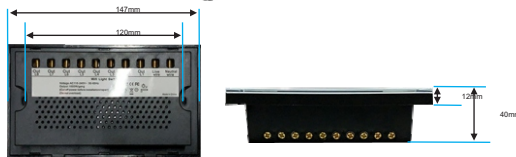

WiFi 4 Gang & 1 Fan Fusion

کلید چهار پل ترکیبی با دیمر / فن هوشمند

Indoor Communicate Distance

< 10 Meter

RF Parameter

WiFi 2.4GHz

Rated Power (capacitance load)

Gang : < 1000W

Dimension:

147*86*40

Power Input:

240VAC/50Hz~60Hz

کلید های لمسی هوشمند سری WiFi بدون نیاز به کنترلر مرکزی به صورت مستقیم به مودم های WiFi متصل شده و در داخل منزل از طریق WiFi و در خارج از منزل از طریق اینترنت قابل کنترل میباشد. در این سری محصول کلید های لمسی در قوطی های مخصوص هوشمند نصب میگردد.

خروجی های قسمت چهارپل رله ای بوده و کاربر میتواند به خروجی دیمر شونده را به فن و یا سرخط روشنایی دیمر شونده متصل نماید. این سری از کلید های هوشمند دارای مدارات اندازه گیری ولتاژ و میزان مصرف نیز میباشد.

تمامی کلید های هوشمند در این سری محصولات قابلیت استفاده در سناریو و منطق های کنترلی را داشته و همچنین فرامین کنترلی از دستیار صوتی Google assistant و Amazon alexa را میتواند اجرا نماید.