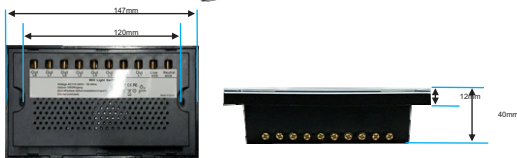

WiFi 4 Gang & 1 Smart Outlet Fusion

کلید 4 پل ترکیبی با پریز هوشمند؛

Indoor Communicate Distance

< 10 Meter

RF Parameter

WiFi 2.4GHz

Rated Power (capacitance load)

Gang : < 1000W

Rated Power (Outlet)

16A

Dimension:

147*86*40

Power Input:

240VAC/50Hz~60Hz

کلید های لمسی هوشمند سری WiFi بدون نیاز به کنترلر مرکزی به صورت مستقیم به مودم های WiFi متصل شده و در داخل منزل از طریق WiFi و در خارج از منزل از طریق اینترنت قابل کنترل میباشد .
در این سری محصول کلید های لمسی در قوطی های مخصوص هوشمند نصب میگردد . خروجی قسمت چهارپل رله ای بوده و خروجی پریز از توان خروجی باتری برخوردار است.
این سری از کلید های هوشمند دارای مدارات اندازه گیری ولتاژ و میزان مصرف نیز میباشد .
تمامی کلید های هوشمند در این سری محصولات قابلیت استفاده در سناریو و منطق های کنترلی را داشته و همچنین فرامین کنترلی از دستیار صوتی Google assistant و Amazon alexa را میتواند اجرا نماید.